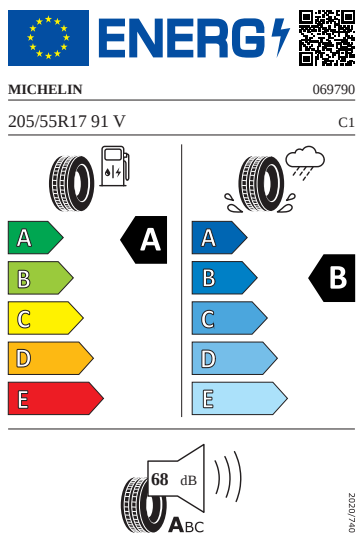

Sedadla

- Výškově nastavitelné sedadlo řidiče a spolujezdce
- Loketní opěra vzadu a otvor na dlouhé předměty
- Bederní opěrky na předních sedadlech
- Potah sedadla - látka/kůže
- Odjištění zadních opěradel ze zav. prostoru
- Vyhřívání přední sedadla

Ostatní

3. klíček, držák telefonu a tabletu, odpadkový koš ve dveřích
- Sada náradí a zvedák vozu

Vnější výbava

- Příprava pro tažné zařízení
- Virtuální pedál
- El. sklápění pro vnější zp. zrcátka s aut. stmíváním na straně řidiče
- Parkovací senzory vpředu a vzadu
- Matrix-LED přední světlomety
- Stěrač zadního okna s ostřikovačem a stupňovým intervalem stírání
- Top LED zadní světlá s animovanými ukazateli směru

Vnitřní vybavení

- Vyhřívání multifunkční kožený volant

Energetické štítky pneumatik

- Michelin 205/55 R17

- Continental 205/55 R17