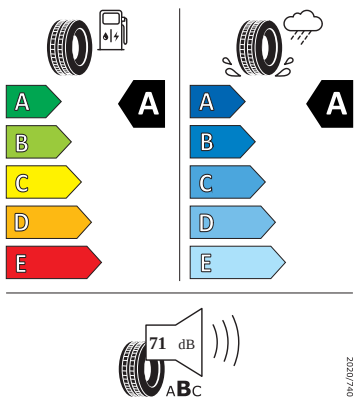

2020/740

- Continental 215/55 R17

Continental

0358217

215/55 R 17 94 V

C1