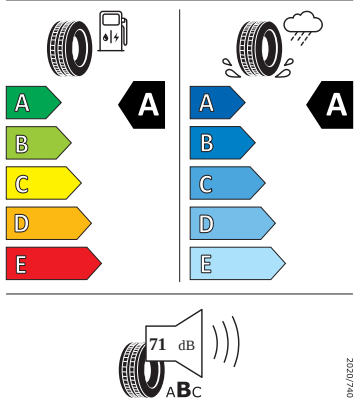

2020/740

- Goodyear/Dunlop 215/55 R17