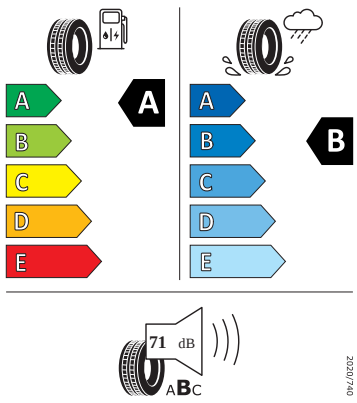

## Energetické štítky pneumatik

- Continental 215/55 R17

Continental

0314815

215/55 R 17 94 V

C1

2020/740

- Bridgestone 215/55 R17