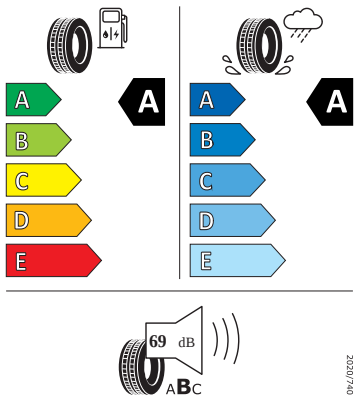

2020/740

- Continental 185/65 R15

Continental

0358474

185/65 R 15 88 H

C1