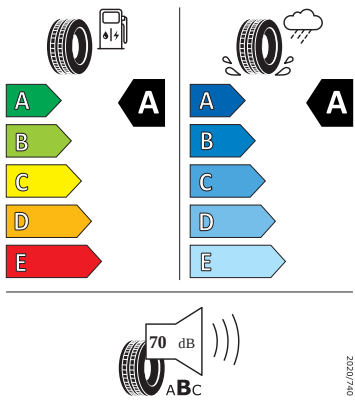

2020/740

- Goodyear 185/65 R15