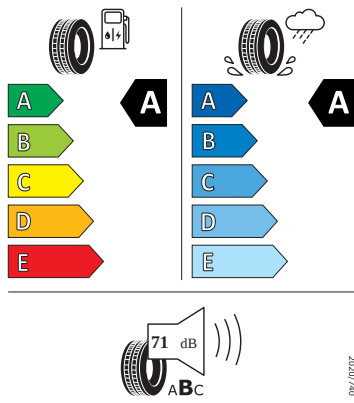

Kola a pneumatiky

- Nepřímá kontrola tlaku v pneumatikách
- Nyota 16" stříbrná
- Pneumatiky 205/60 R16 92V
- Rezervní kolo (neplnohodnotné)
- Krytky šroubů kol

Motor a převodovka

- Systém Start/Stop

Vnitřní vybavení

- Multifunkční kožený volant

Energetické štítky pneumatik

- Kumho 205/60 R16

KUMHO PS71

2267663

205/60R16 92 V

C1

- Goodyear 205/60 R16