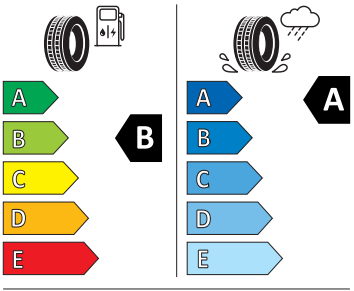

2020/740

- Goodyear 225/40 R19

GOODYEAR 546333

225/40R19 93 Y XL C1