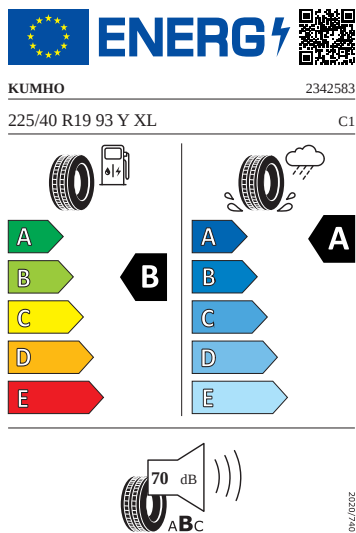

- Světelný a dešťový senzor
- Front Assist - s upozorněním a zabrzděním při hrozící kolizi s vozidly, chodci a cyklisty
- 12V zásuvka v zavazadlovém prostoru
- 2× boční airbag vpředu, 2× hlavový airbag a středový airbag
- Airbag řidiče a spolujezdce s možností deaktivace na straně spolujezdce, kolenní airbag řidiče
- Asistent při odbočování a asistent pro vyhýbací manévry
- 2× i-Size a 2× Top Tether vzadu, i-Size a Top Tether na sedadle spolujezdce
- Elektronický stabilizační systém (ESC)
- Elektrická parkovací brzda s funkcí Auto Hold
- Tísňové volání eCall
- Prediktivní omezovač rychlosti
- Asistence při průjezdu křižovatkou
- Rozpoznání pozornosti a únavy řidiče

Energetické štítky pneumatik

- Kumho 225/40 R19

- GOODYEAR 225/40 R19