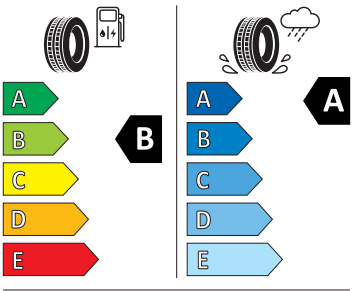

## Energetické štítky pneumatik

- Kumho 225/40 R19

- GOODYEAR 225/40 R19

- Bridgestone 225/40 R19

BRIDGESTONE 13012

225/40 R19 93 Y XL C1

2020/740

- Goodyear 225/40 R19