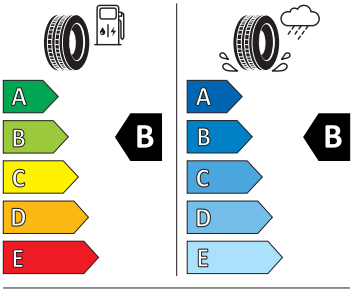

2020/740

- Pirelli 225/40 R19

PIRELLI 32214

225/40R19 93 Y XL C1