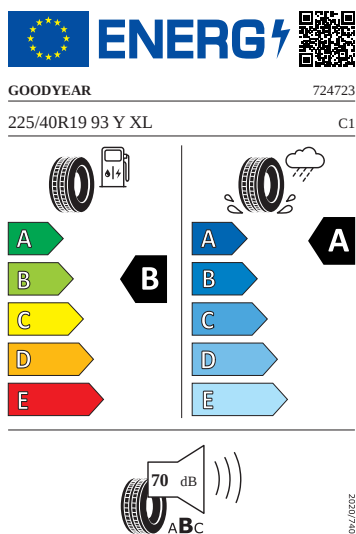

- Bridgestone 225/40 R19