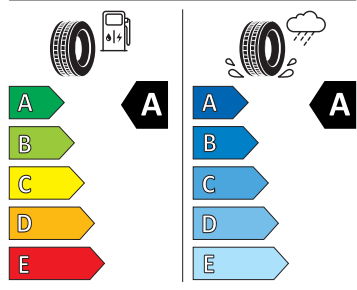

Technologie a bezpečnost

- Prediktivní tempomat
- Proaktivní ochrana cestujících
- Alarm
- Adaptivní vedení v jízdním pruhu, asistent pro jízdu v koloně a nouzový asistent
- 2× boční airbag vpředu a 2× vzadu, 2× hlavový airbag a středový airbag
- KESSY - bezklíčové zamykání a startování
- Adaptivní podvozek (DCC+) a volba jízdního režimu
- Progresivní řízení
- Funkce Off-road pro volbu jízdního režimu a asistent rozjezdu do kopce
- Prosvětlená maska chladiče
- Head-up displej
- Panoramatický kamerový systém
- Uložený parkovací manévr
- Signalizace nezapnutého bezpečnostního pásu
- Světla pro denní svícení s funkcí Coming Home a Leaving Home
- Jednotónová siréna
- Automatická regulace sklonu světlometů
- Světelný a dešťový senzor
- Front Assist - s upozorněním a zabrzděním při hrozící kolizi s vozidly, chodci a cyklisty
- Hlídání mrtvého úhlu (Side Assist)
- 12V zásuvka vzadu a v zavazadlovém prostoru
- Airbag řidiče a spolujezdce s možností deaktivace na straně spolujezdce
- Elektronická dětská pojistka
- Asistent při odbočování a asistent pro vyhýbací manévry
- Tříbodové bezpečnostní pásy vzadu
- 2× i-Size a 2× Top Tether vzadu, i-Size na sedadle spolujezdce
- Elektronický stabilizační systém (ESC)
- Elektrická parkovací brzda
- Ambientní LED osvětlení - výplň dveří a palubní deska
- Tísňové volání eCall

- Prediktivní omezovač rychlosti
- Asistence při průjezdu křižovatkou
- Rozpoznání únavy řidiče

Energetické štítky pneumatik

- Hankook 235/50 R19

Hankook 1032201
235/50R19 99 V C1

2020/740